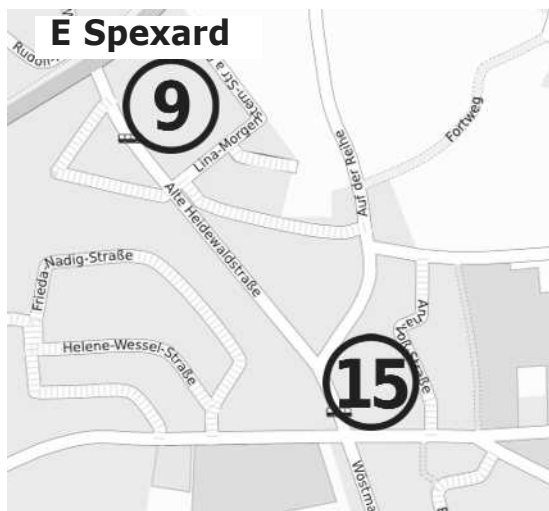

Gesellschaft
Natur / Umwelt
Kultur
Gesundheit
Sprachen
Wirtschaft / Beruf
Grundbildung