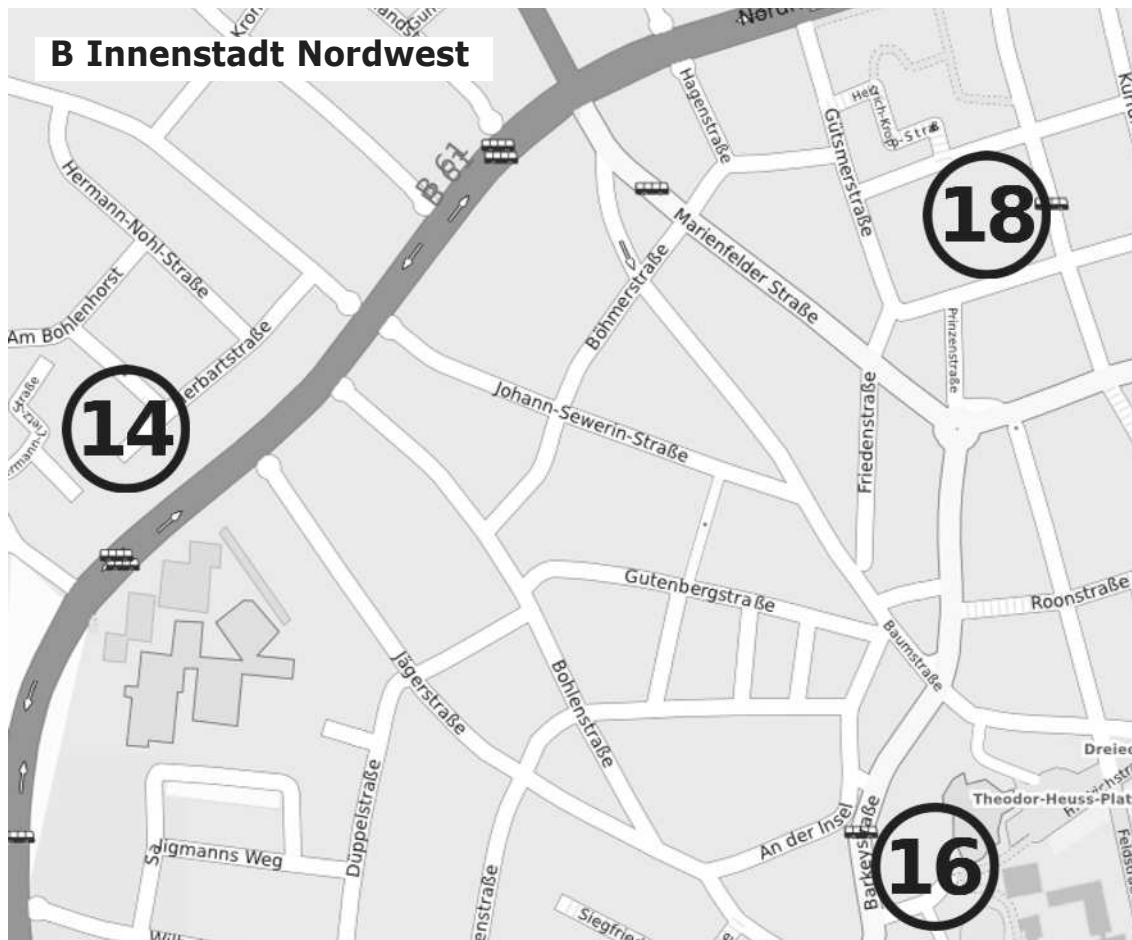

Übersichtskarte

Veranstaltungsort und Nr.	Straße	Karte
1 AWO Isselhorst	Haller Straße 104	G
2 Bürgerfunkstudio	Königstraße 1	A
3 Elisabeth Hospital	Stadtring Kattenstroth 130	D
4 Elly-Heuss-Knapp-Schule	Moltkestraße 13	A
5 Ev. Gemeindehaus Isselhorst	Steinhagener Straße 34	G
6 Ev. Kindertagesstätte Isselhorst	Steinhagener Straße 28	G
7 Grundschule Neißeweg	Neißeweg 3	F
8 Hauptbahnhof Gütersloh	Kaiserstraße	A
9 Heidewaldschule	Alte Heidewaldstraße 1	E
10 Heilpäd. Kindergarten Pustebume	Niemeiers Kamp	C
10 Hermann-Geibel-Haus	Berliner Straße 130	A
12 Janusz-Korczak-Schule	Schledebrückstraße 170	D
13 Kindertagesstätte Brockweg	Brockweg 7	C1
14 Kindertagesstätte Herbartstraße	Herbartstraße 14	B
15 Kindertagesstätte Wöstmannsweg	Wöstmannsweg 1	E
16 Stadthalle Gütersloh	Friedrichstraße 10	B
17 Städtisches Gymnasium	Schulstraße 18	A
18 Volkshochschule	Hohenzollernstraße 43	B

## B Innenstadt Nordwest

## C Innenstadt Südwest