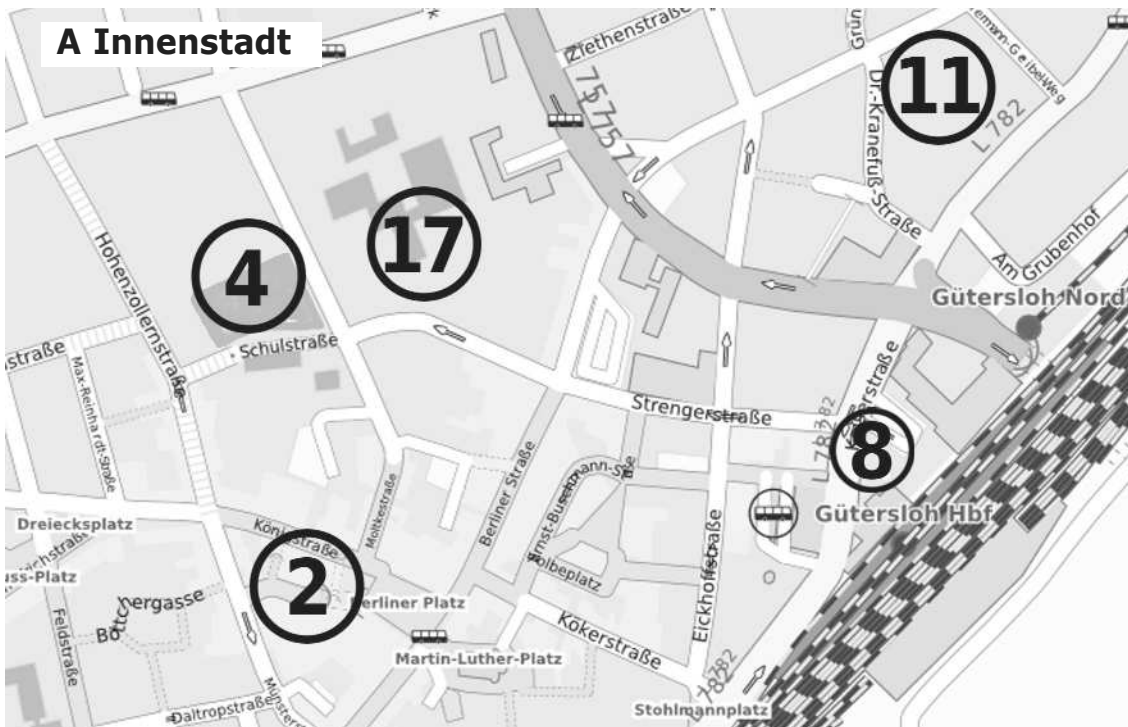

Übersichtskarte

Veranstaltungsort und Nr.	Straße	Karte
1 AWO Isselhorst	Haller Straße 104	G
2 Bürgerfunkstudio	Königstraße 1	A
3 Elisabeth Hospital	Stadtring Kattenstroth 130	D
4 Elly-Heuss-Knapp-Schule	Moltkestraße 13	A
5 Ev. Gemeindehaus Isselhorst	Steinhagener Straße 34	G
6 Ev. Kindertagesstätte Isselhorst	Steinhagener Straße 28	G
7 Grundschule Neißeweg	Neißeweg 3	F
8 Hauptbahnhof Gütersloh	Kaiserstraße	A
9 Heidewaldschule	Alte Heidewaldstraße 1	E
10 Heilpäd. Kindergarten Pustebume	Niemeiers Kamp	C
10 Hermann-Geibel-Haus	Berliner Straße 130	A
12 Janusz-Korczak-Schule	Schledebrückstraße 170	D
13 Kindertagesstätte Brockweg	Brockweg 7	C1
14 Kindertagesstätte Herbartstraße	Herbartstraße 14	B
15 Kindertagesstätte Wöstmannsweg	Wöstmannsweg 1	E
16 Stadthalle Gütersloh	Friedrichstraße 10	B
17 Städtisches Gymnasium	Schulstraße 18	A
18 Volkshochschule	Hohenzollernstraße 43	B

## B Innenstadt Nordwest

## C Innenstadt Südwest