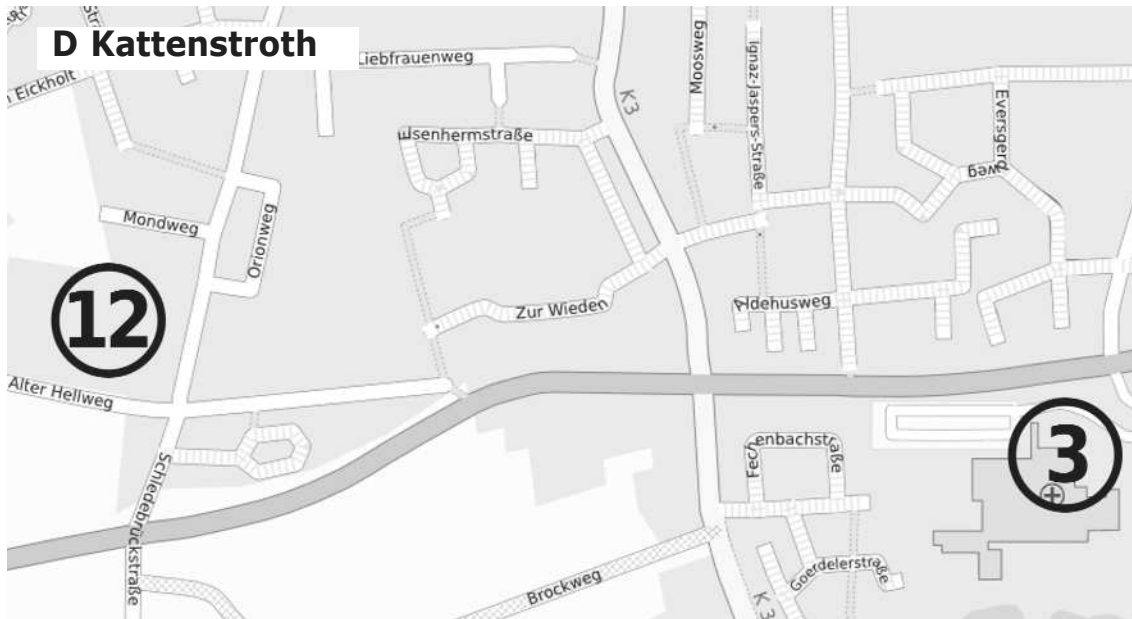

Gesellschaft
Natur / Umwelt
Kultur
Gesundheit
Sprachen
Wirtschaft / Beruf
Grundbildung